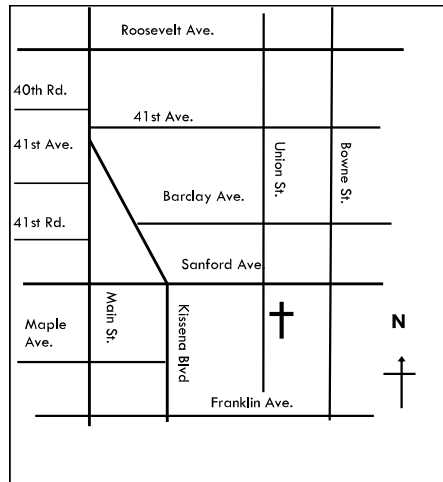

蒙恩感謝

1. 感謝神，上週五教會與北美好消息電視台合辦堅持跨越佈道會順利舉行，求主在所有參加者的心裡動工，叫未信主的，可以早日決志歸主，已信主的肢體，願意在生活中為主作美好見證。

代禱

個人：

1. 請記念身體軟弱的肢體，求神賜下醫治與平安，使他們可以在艱難的環境中，藉主所賜的力量站立得穩，經歷神更多恩典。

社區：

1. 請記念我們教會所在以及我們所住的社區，使神的愛可以在當中傳播，更多人可以領受主耶穌基督的恩典及所賜的平安。
2. 請記念社區中還有許多未信主的華裔與西班牙語裔新移民。求主使用我們教會及弟兄姊妹，帶領他們認識耶穌，並幫助他們很快地可以適應美國生活。

教會：

1. 請記念即將在 09/29-10/1 舉行的讀經營，求神保守講員蘇桂村牧師的預備，幫助弟兄姊妹透過詩篇，學習禱告的功課。
2. 請記念擔任教學的老師與助教們的辛勞，求神賜給健康的身體，屬天的聰明智慧，幫助學員們更認識真理，靈命穩健成長。

宣教：

1. 請記念我們教會所支持的宣教士與機構，求神帶領與供應所需，保守他們的事工，幫助他們所做的都蒙主使用，成為傳揚福音的管道，為主贏得更多失喪的靈魂。
2. 請記念關榮根牧師的服事，求神賜給他身、心、靈的健康，幫助他在神學院的事工以及在休斯頓教會中牧會，都可以為主培養更多愛主愛人的精兵。

世界：

1. 北非國家利比亞水壩潰堤造成數千人死亡及一萬多人失蹤。求神安慰罹難者的家屬，賜救贖的恩典，引導救難人員尋回失蹤的人，幫助人民盡早恢復家園與生活。
2. 請繼續記念俄羅斯與烏克蘭的戰役，求神賜下和平並插手介入，使戰爭可以立即終止，讓百姓與全世界的生活恢復安穩。

教牧及行政同工

內線 電郵電址	
Gary Domiano 主任牧師	1010 pastorgary@fbcflushing.org
江世偉牧師	1013 pr.shihwei@fbcflushing.org
陳子俊牧師	1011 pastoraaron@fbcflushing.org
Carol Tom 傳道	1002 carol@fbcflushing.org
Soraya Cina	1005 soraya@fbcflushing.org
張美玲傳道	1003 maria@fbcflushing.org
Lin Durrant	1004 lin@fbcflushing.org
林美玲	1001 meiling@fbcflushing.org
Nancy Villacorta	1000 nancy@fbcflushing.org
Carol Lou	1007 carollou@fbcflushing.org
宣道委員會	missions@fbcflushing.org

法拉盛第一浸信會

First Baptist Church of Flushing
142-10 Sanford Avenue
Flushing, NY 11355

禱告中傳承真理

主愛中廣傳福音

高舉聖經
靈命進深
多元文化
全體動員
尊主家庭
普世宣教

二零二三年九月十七日
9:30am & 11am

法拉盛第一浸信會

First Baptist Church of Flushing
142-10 Sanford Avenue
Flushing, NY 11355

Phone: 718-539-6822 (Ext.1001)
Fax: 929-264-7311
Website: FBCFlushing.org